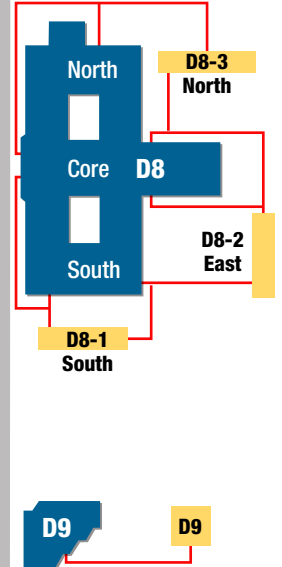

The Aerospace Corporation

2310 E. El Segundo Blvd.
El Segundo, CA 90245
Phone: 310-336-5000

Los Angeles Air Force Base

483 Aviation Blvd.
El Segundo, CA 90245
Phone: 310-653-1110

THIS AREA NOT TO SCALE

Aerospace buildings	Los Angeles Air Force Base buildings
Aerospace assembly areas	LAAFB assembly areas
evacuation route	

LAAFB Building Addresses

251	2331 East El Segundo Blvd.
252	2361 East El Segundo Blvd.
210	300 N. Douglas Street
286	350 N. Douglas Street
285	385 N. Orbital Loop
284	383 N. Orbital Loop
283	381 N. Orbital Loop
228	378 N. Orbital Loop
229	370 E. Orbital Loop
281	365 N. Orbital Loop
272	348 W. Orbital Loop
270	330 W. Orbital Loop
271	335 E. Orbital Loop

El Segundo Blvd.

Aerospace Building Addresses

A1	2310 East El Segundo Blvd.
A2	2380 East El Segundo Blvd.
A3	2330 East El Segundo Blvd.
A4	2360 East El Segundo Blvd.
A5	200 South Douglas St.
A6	300 South Douglas St.
A7	210 South Douglas St.
A8	2320 East El Segundo Blvd.
D1	325 South Douglas St.
D2	305 South Douglas St.
D3	277 Coral Cir.
D5	355 South Douglas St.
D7	300 Continental Blvd.
D8	200 North Aviation Blvd.
D9	2401 East El Segundo Blvd.