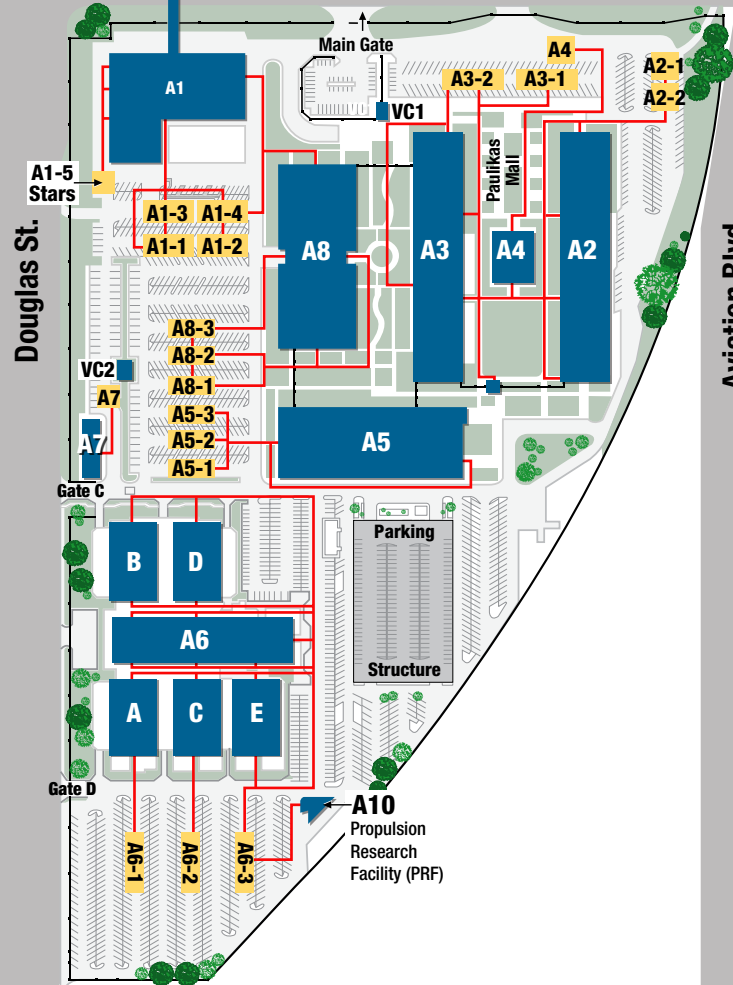

The Aerospace Corporation

2310 E. El Segundo Blvd.
El Segundo, CA 90245
Phone: 310-336-5000

Los Angeles Air Force Base

483 Aviation Blvd.
El Segundo, CA 90245
Phone: 310-653-1110

THIS AREA NOT TO SCALE

Aerospace buildings	Los Angeles Air Force Base buildings
Aerospace assembly areas	LAAFB assembly areas
evacuation route	

LAAFB Building Addresses

251	2331 East El Segundo Blvd.
252	2361 East El Segundo Blvd.
210	300 N. Douglas Street
286	350 N. Douglas Street
285	385 N. Orbital Loop
284	383 N. Orbital Loop
283	381 N. Orbital Loop
228	378 N. Orbital Loop
229	370 E. Orbital Loop
281	365 N. Orbital Loop
272	348 W. Orbital Loop
270	330 W. Orbital Loop
271	335 E. Orbital Loop

El Segundo Blvd.

Aerospace Building Addresses

A1	2310 East El Segundo Blvd.
A2	2380 East El Segundo Blvd.
A3	2330 East El Segundo Blvd.
A4	2360 East El Segundo Blvd.
A5	200 South Douglas St.
A6	300 South Douglas St.
A7	210 South Douglas St.
A8	2320 East El Segundo Blvd.
D1	325 South Douglas St.
D2	305 South Douglas St.
D3	277 Coral Cir.
D5	355 South Douglas St.
D7	300 Continental Blvd.
D8	200 North Aviation Blvd.
D9	2401 East El Segundo Blvd.