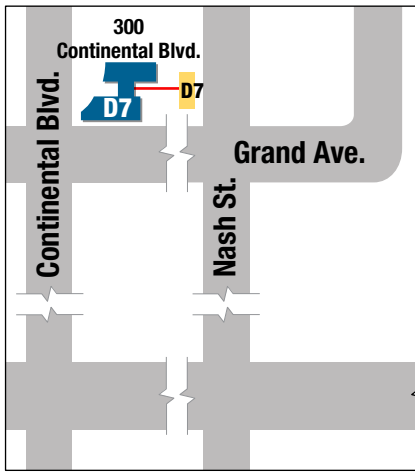

The Aerospace Corporation

2310 E. El Segundo Blvd.
El Segundo, CA 90245
Phone: 310-336-5000

Los Angeles Air Force Base

483 Aviation Blvd.
El Segundo, CA 90245
Phone: 310-653-1110

THIS AREA NOT TO SCALE

Aerospace buildings	Los Angeles Air Force Base buildings
Aerospace assembly areas	LAAFB assembly areas
evacuation route	

LAAFB Building Addresses

251	2331 East El Segundo Blvd.
252	2361 East El Segundo Blvd.
210	300 N. Douglas Street
286	350 N. Douglas Street
285	385 N. Orbital Loop
284	383 N. Orbital Loop
283	381 N. Orbital Loop
228	378 N. Orbital Loop
229	370 E. Orbital Loop
281	365 N. Orbital Loop
272	348 W. Orbital Loop
270	330 W. Orbital Loop
271	335 E. Orbital Loop

El Segundo Blvd.

Aerospace Building Addresses

A1	2310 East El Segundo Blvd.
A2	2380 East El Segundo Blvd.
A3	2330 East El Segundo Blvd.
A4	2360 East El Segundo Blvd.
A5	200 South Douglas St.
A6	300 South Douglas St.
A7	210 South Douglas St.
A8	2320 East El Segundo Blvd.
D1	325 South Douglas St.
D2	305 South Douglas St.
D3	277 Coral Cir.
D5	355 South Douglas St.
D7	300 Continental Blvd.
D8	200 North Aviation Blvd.
D9	2401 East El Segundo Blvd.